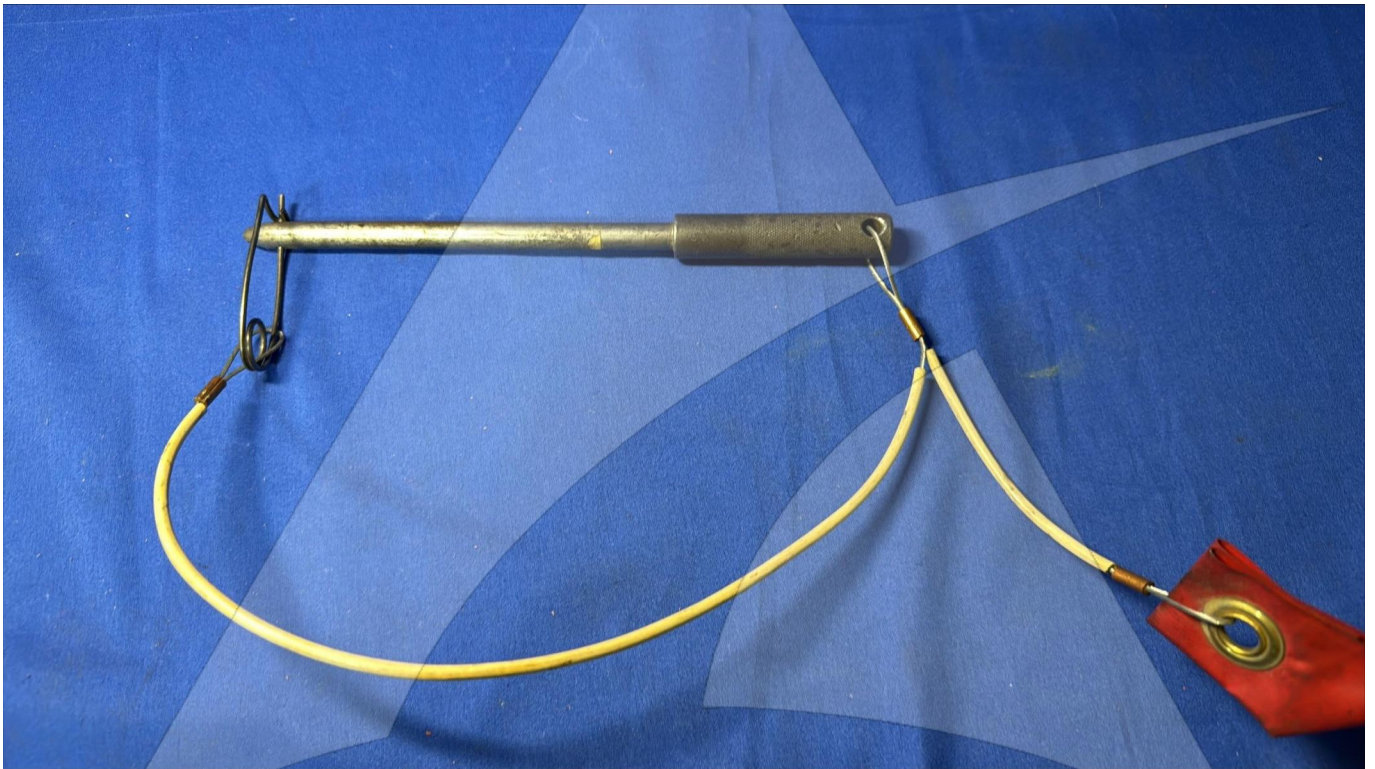

Global Sales:  
Units 5 & 6, Oak Tree Place,  
Matford Business Park  
Exeter. Devon. EX2 8WA, UK.

Head Office:  
7178 Headley ST SE,  
PO Box 649  
Ada, MI 49301 USA.

**Part Number:** F72735-4  
**Description:** BLOCAJE TREN DE MORRO  
**ATP Serial Number:** PMH0000000EXT  
**Date:** 2026-05-04

**Image:** 1 of 3

Global Sales:  
Units 5 & 6, Oak Tree Place,  
Matford Business Park  
Exeter. Devon. EX2 8WA, UK.

Head Office:  
7178 Headley ST SE,  
PO Box 649  
Ada, MI 49301 USA.

**Part Number:** F72735-4  
**Description:** BLOCAJE TREN DE MORRO  
**ATP Serial Number:** PMH0000000EXT  
**Date:** 2026-05-04